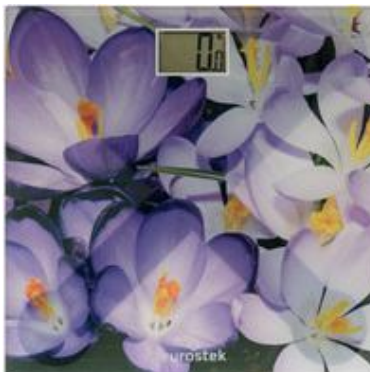

**49157 Весы Eurostek -
2605 электронные
напольн.**

Розничная цена: **612.00**

Масса (брутто): 1.175 кг
Объем: 2.548 куб.дм

Упак:1/8
Пр-во:КИТАЙ

Дата: 05.02.18