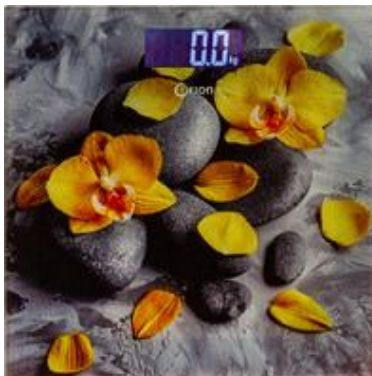

**51143 Весы Orion ЭСП03
электронные
напольные**

Розничная цена: **620.00**

Масса (брутто): 1.300 кг
Объем: 2.700 куб.дм

Пр-во:КИТАЙ

Дата: 12.11.18