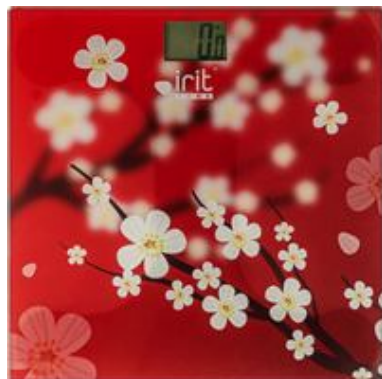

**52174 Весы Irit - 7263
электронные
напольные**

Масса (брутто): 1.100 кг
Объем: 2.187 куб.дм

Пр-во:КИТАЙ

Розничная цена: **604.00**

Дата: 12.11.18